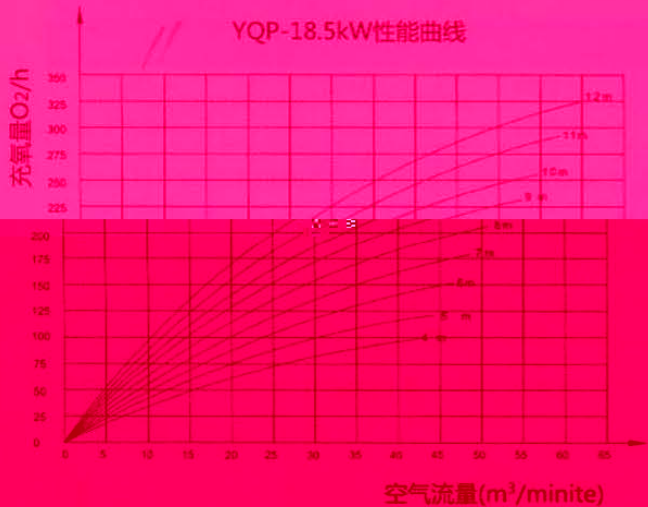

性能曲线

YQP-5.5kW性能曲线

YQP-7.5kW性能曲线

YQP-11kW性能曲线

YQP-15kW性能曲线

YQP-18.5kW性能曲线

YQP-22kW性能曲线

YQP-30kW性能曲线

YQP-37kW性能曲线